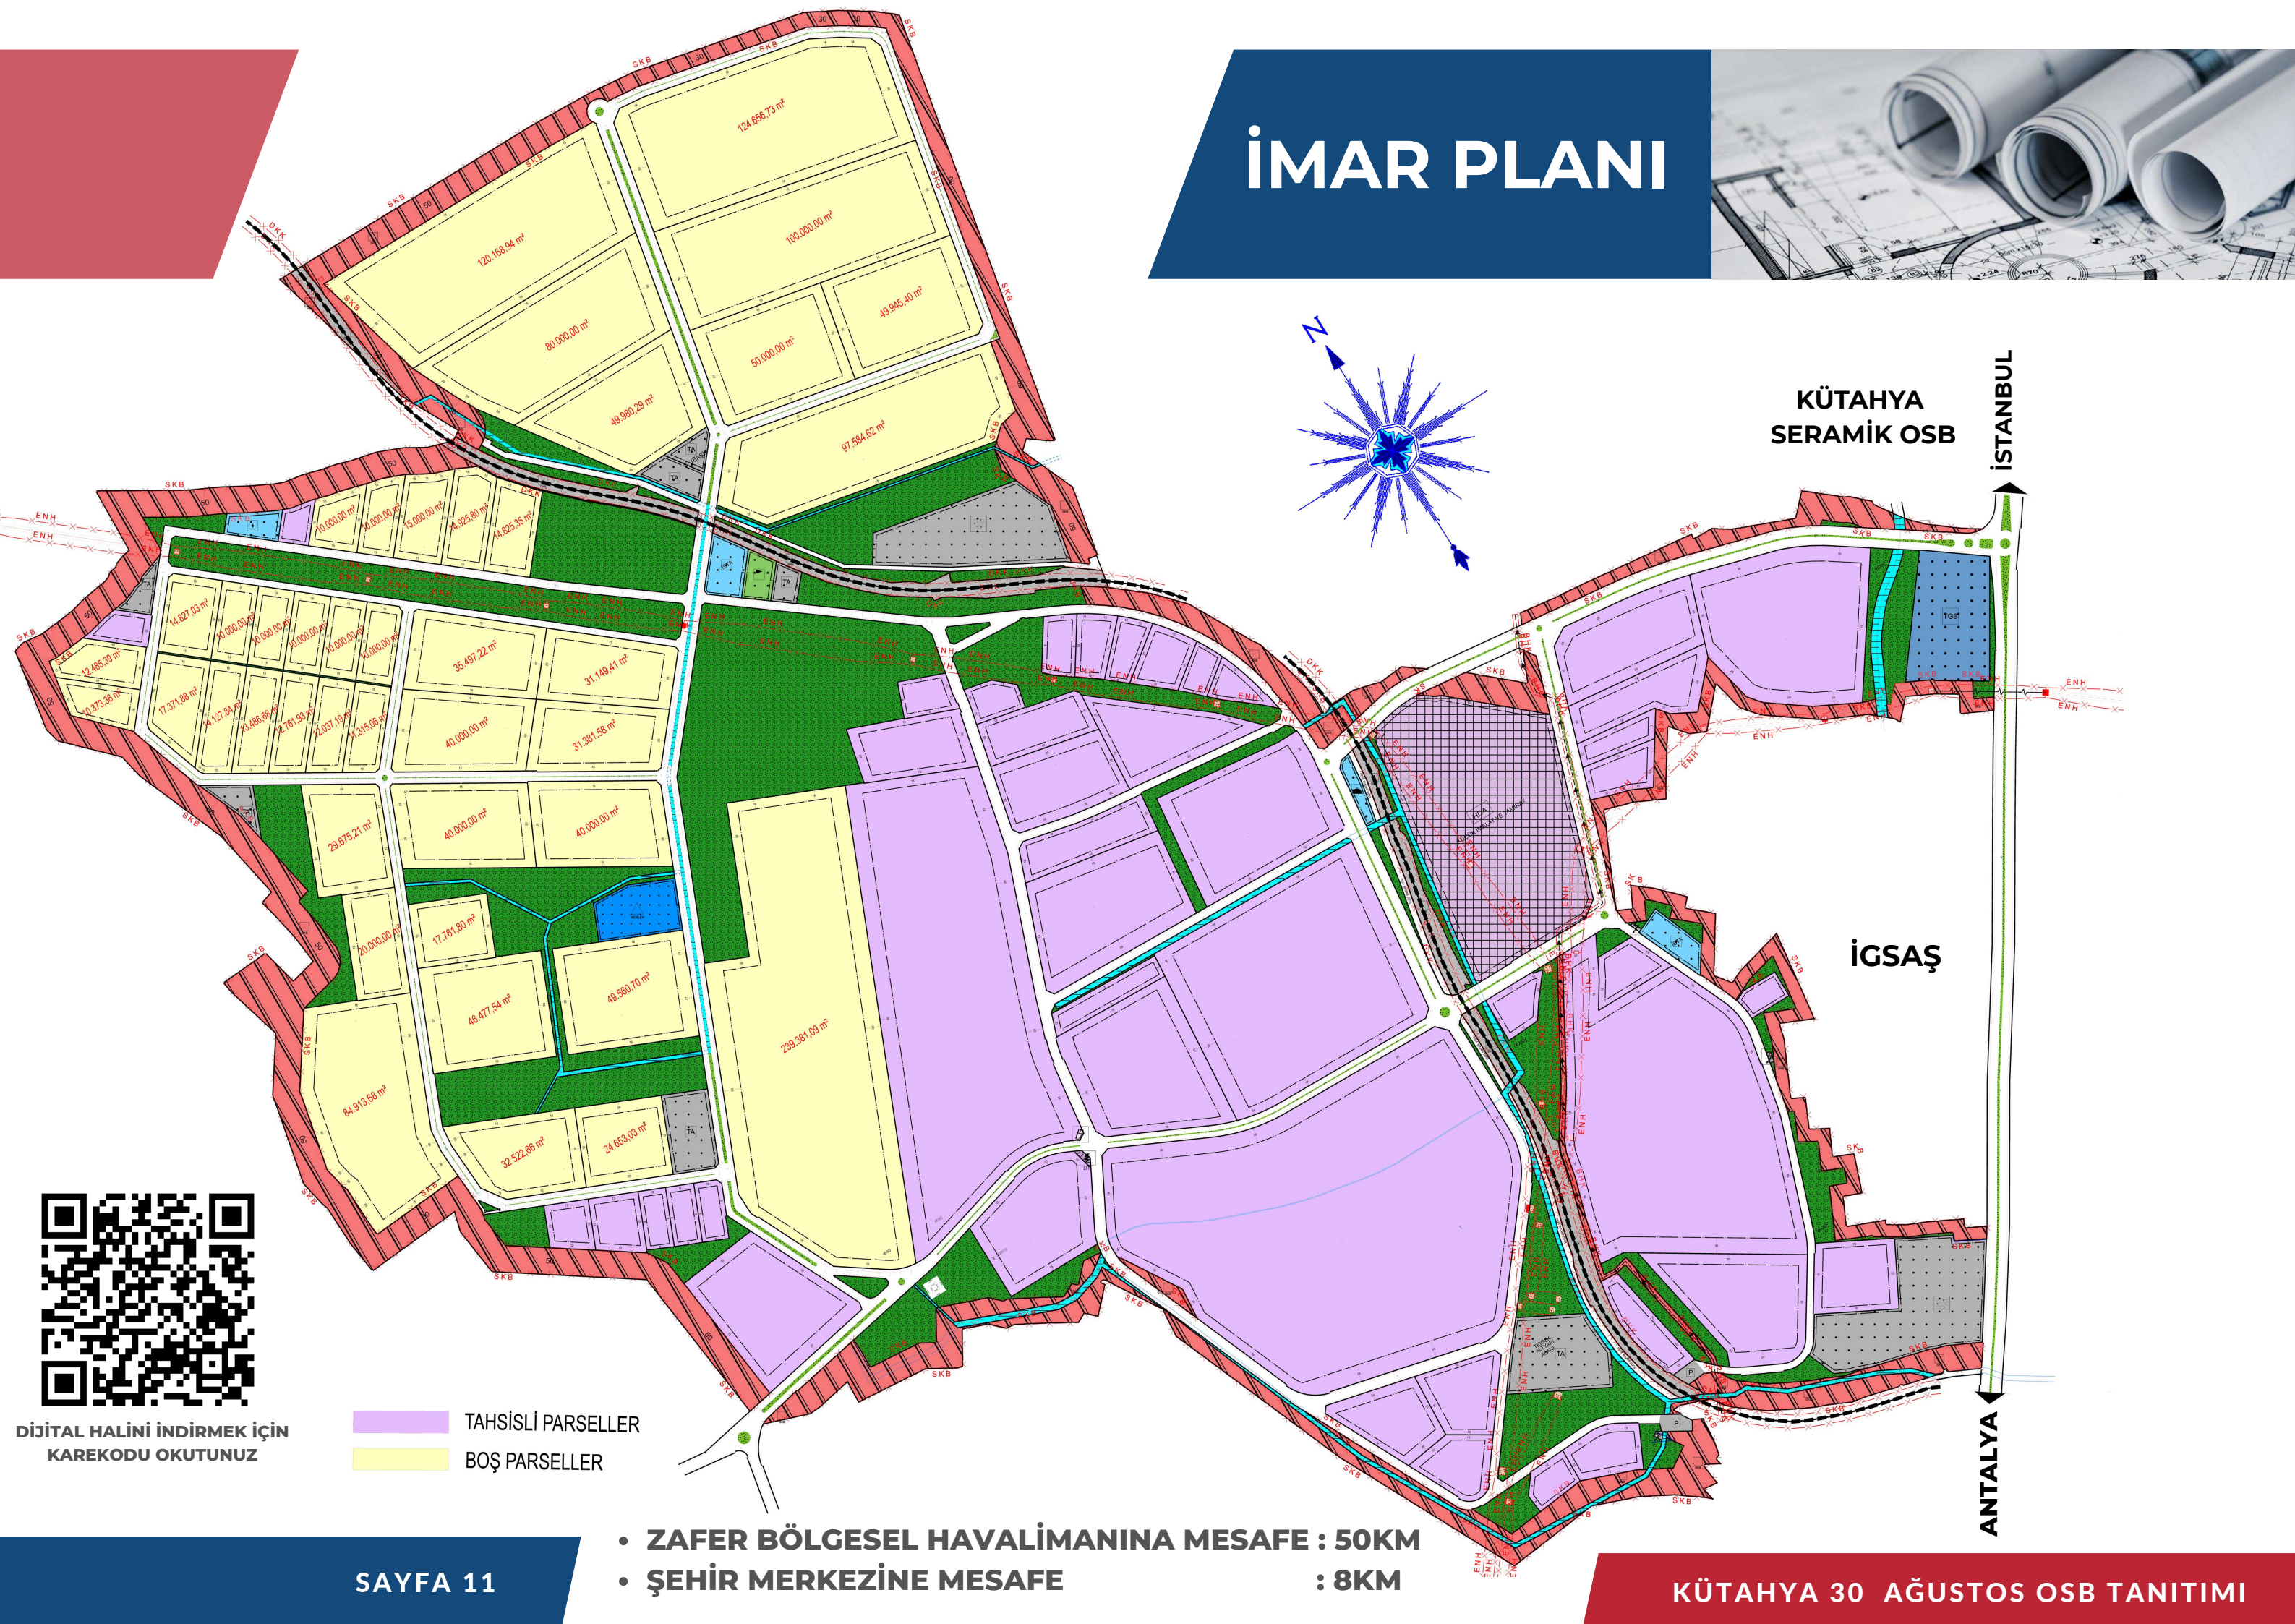

İMAR PLANI

DİJİTAL HALİNİ İNDİRMEK İÇİN
KAREKODU OKUTUNUZ

TAHSİSLİ PARSELLER
BOŞ PARSELLER

- ZAFER BÖLGESEL HAVALİMANINA MESAFE : 50KM
- ŞEHİR MERKEZİNE MESAFE : 8KM